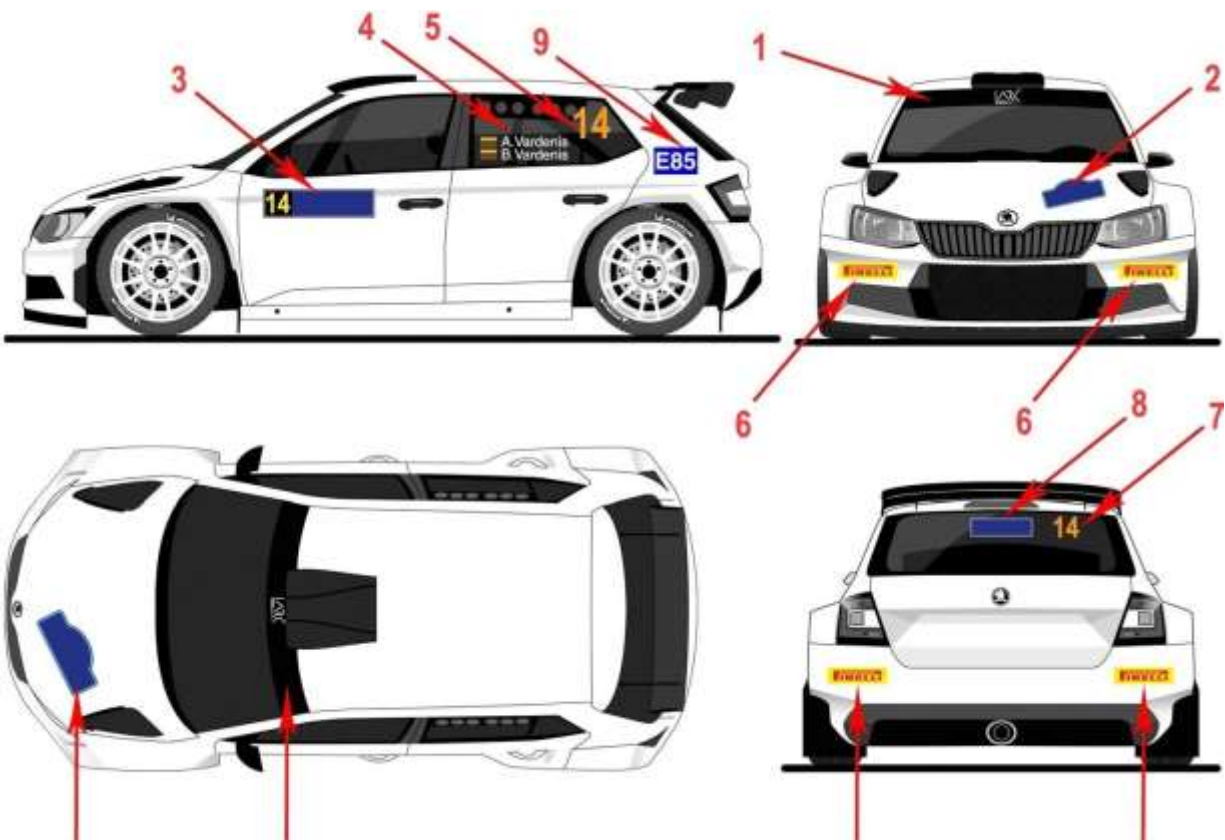

APPENDIX NO 4 POSITIONING OF RALLY STICKERS AND ADVERTISING

PRIEDAS 4 STARTO NUMERIŲ IR REKLAMOS TEKSTŲ IŠDĖSTYMO TVARKA

- 1** ASN advertisement, obligatory only for LARC competitors/ LASF reklama privaloma tik LARČ dalyviams
- 2** Rally plate and organisers advertisement/ Ralio emblema ir Organizatoriaus reklama
- 3** Start numbers with obligatory organisers advertisement/Starto numeriai su privaloma organizatoriaus reklama
- 4** Driver and Co-driver names/I ir II vairuotojo pavardės
- 5** Start number (height 20 cm)/ Startinis numeris (aukštis 20 cm)
- 6** ASN advertisement, obligatory only for LARC competitors/ LASF reklama privaloma tik LARČ dalyviams
- 7** Start number (height 14 cm)/ Startinis numeris (aukštis 14 cm)
- 8** ASN advertisement, obligatory only for LARC competitors/ LASF reklama privaloma tik LARČ dalyviams
- 9** Obligatory marking for bioethanol users/ Privalomas lipdukas naudojantiems bioetanoli.